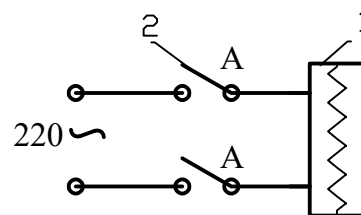

Габаритный чертеж
ГСП-001-25 с ЭО

1-ОША-2.

Принципиальная эл. схема

1-эл. нагреватель ОША-2-1шт;
2-автомат защиты-2шт*
(по спецзаказу)