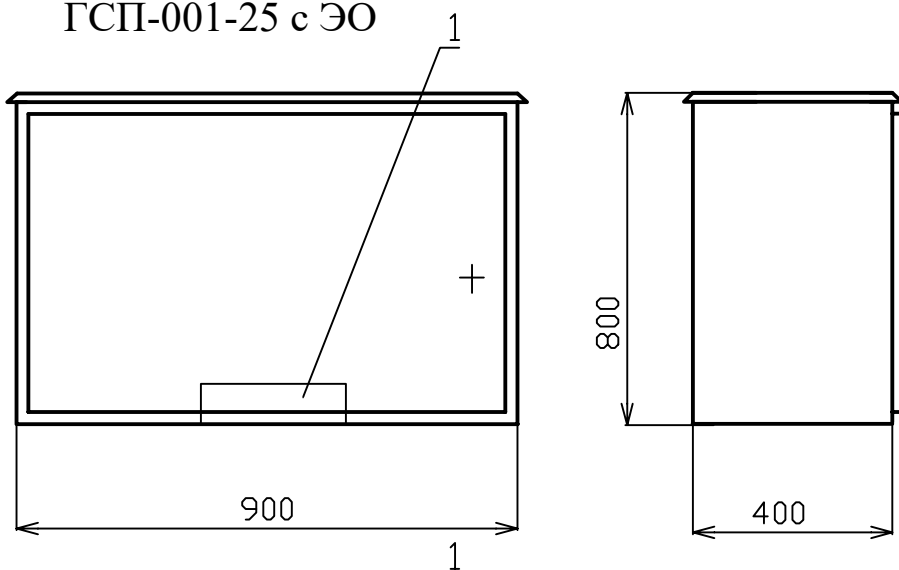

Габаритный чертеж
ГСП-001-25 с ЭО

1-ОША-2.

Принципиальная эл. схема

1-эл. нагреватель ОША-2-1шт;
2-автомат защиты-2шт*
(по спецзаказу)