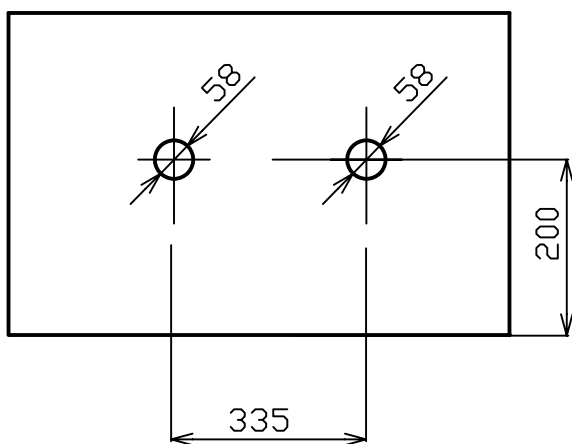

Габаритный чертеж
ГСП-001-25 с ЭО

1-ОША-2.

Принципиальная эл. схема

1-эл. нагреватель ОША-2-1шт;
2-автомат защиты-2шт*
(по спецзаказу)