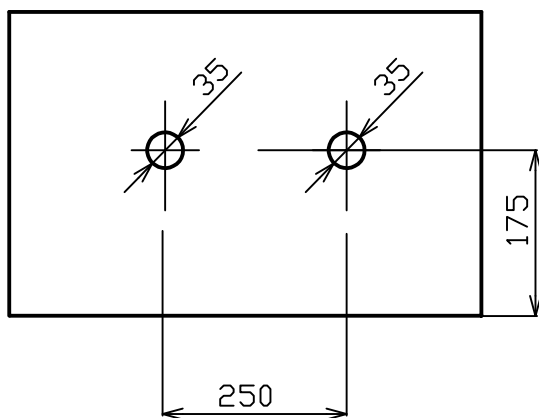

Габаритный чертеж
ГСП-01-6 ЭО

1-ОША-1.

Принципиальная эл. схема

1-эл. нагреватель ОША-1-1шт;
2-автомат защиты-2шт*
(по спецзаказу)