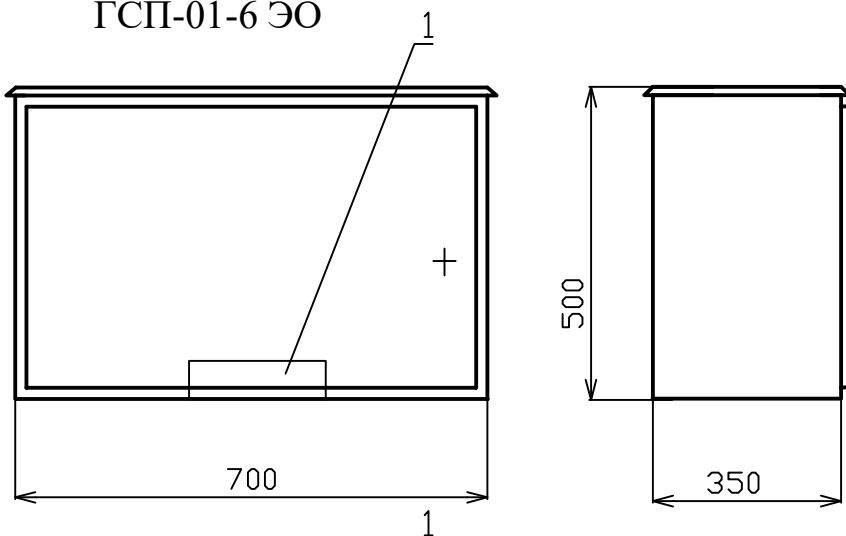

Габаритный чертеж
ГСП-01-6 ЭО

1-ОША-1.

Принципиальная эл. схема

1-эл. нагреватель ОША-1-1шт;
2-автомат защиты-2шт*
(по спецзаказу)